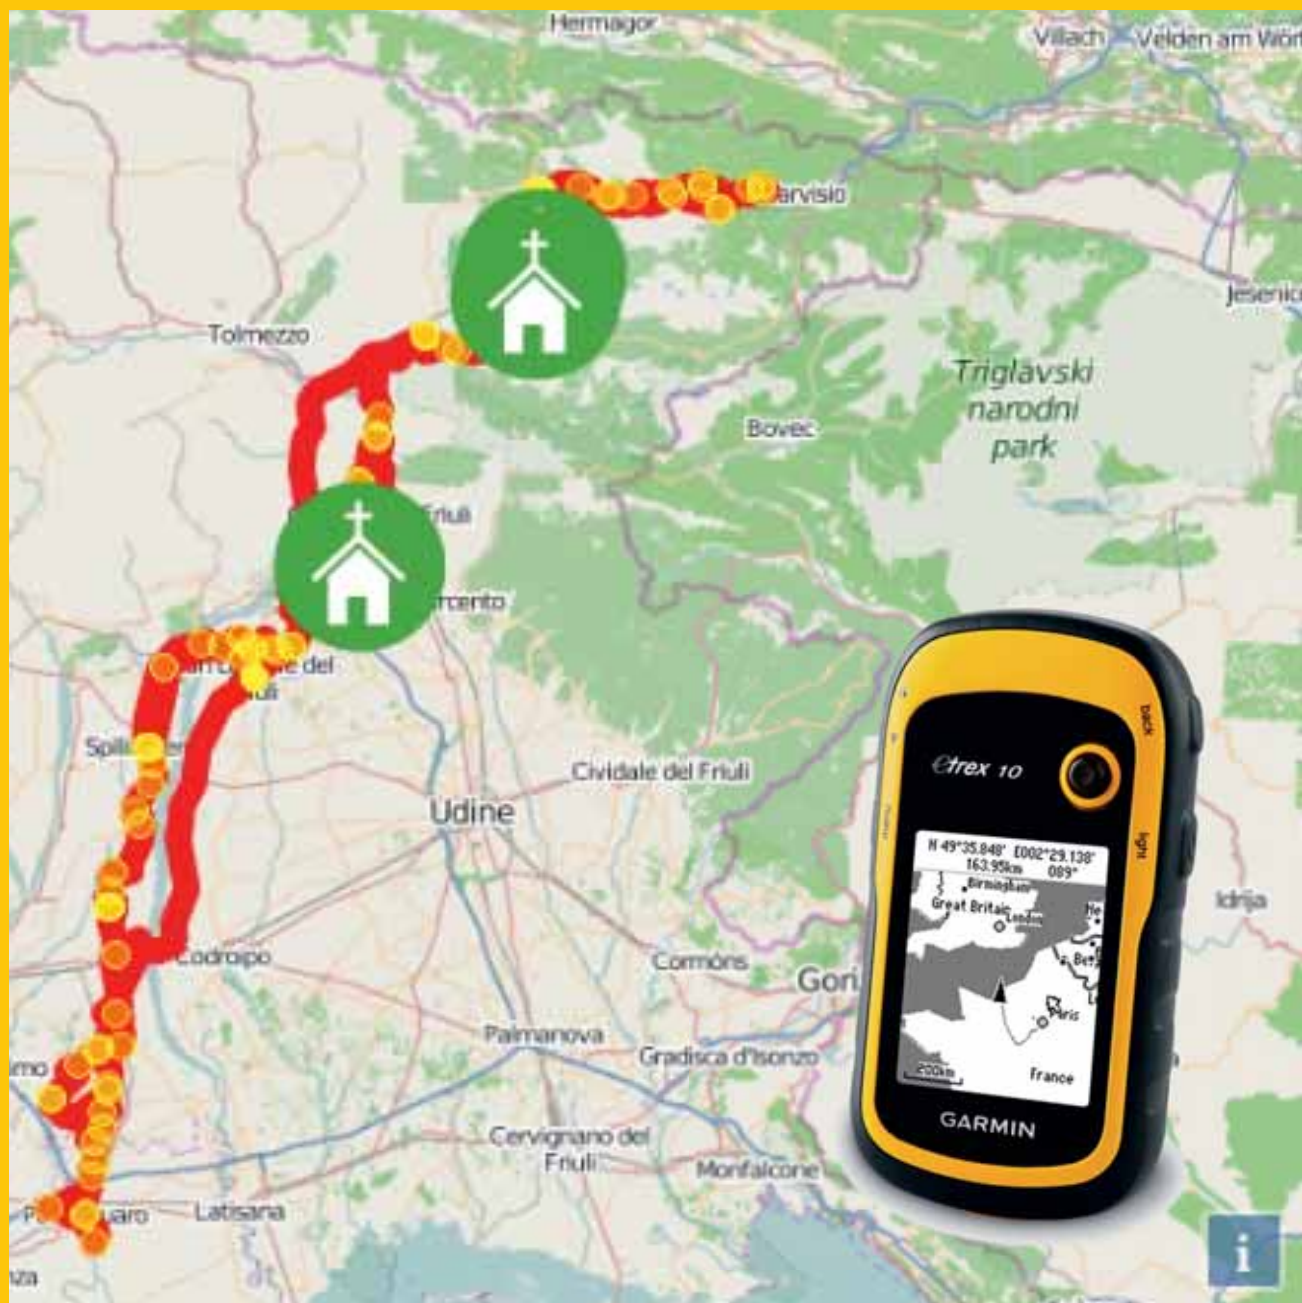

Una croce illuminata da un raggio di luce che scaturisce dal cammino dei pellegrini;

La moderna stilizzazione della Croce di Aquileia.

Direttrici in Europa

Romea Strata

pel l egrinaggio

Romea Strata

Fede
Cammino
Meta
Interiorità
Ospitalità
Natura
Territorio
Cultura

Romea Strata

IL RILEVAMENTO

Romea Strata

- INDIVIDUAZIONE PERCORSO
- RILEVAMENTO GPS
- RACCOLTA INFORMAZIONI SUL PERCORSO
- INSERIMENTO IN DATA BASE
- APPROVAZIONE PERCORSO
- INSERIMENTO SERVIZI E INFO

STRUMENTI OPERATIVI

MAPPATURA GPS DEL PERCORSO E SCHEDATURA DATI:

- un data-base gestisce tutte le informazioni riguardanti il percorso
- La mappa del tracciato raccoglie tutte le informazioni riguardanti:

[Alloggi](#) - [Ristori](#) - [Servizi](#) - [Cultura e natura](#)

- E' possibile scaricare tracce gps e disporre di tutte le info raccolte in modo gratuito

Punti di interesse della tratta

[Vedi tutto](#) - [Alloggi](#) - [Ristori](#) - [Servizi](#) - [Cultura e natura](#)