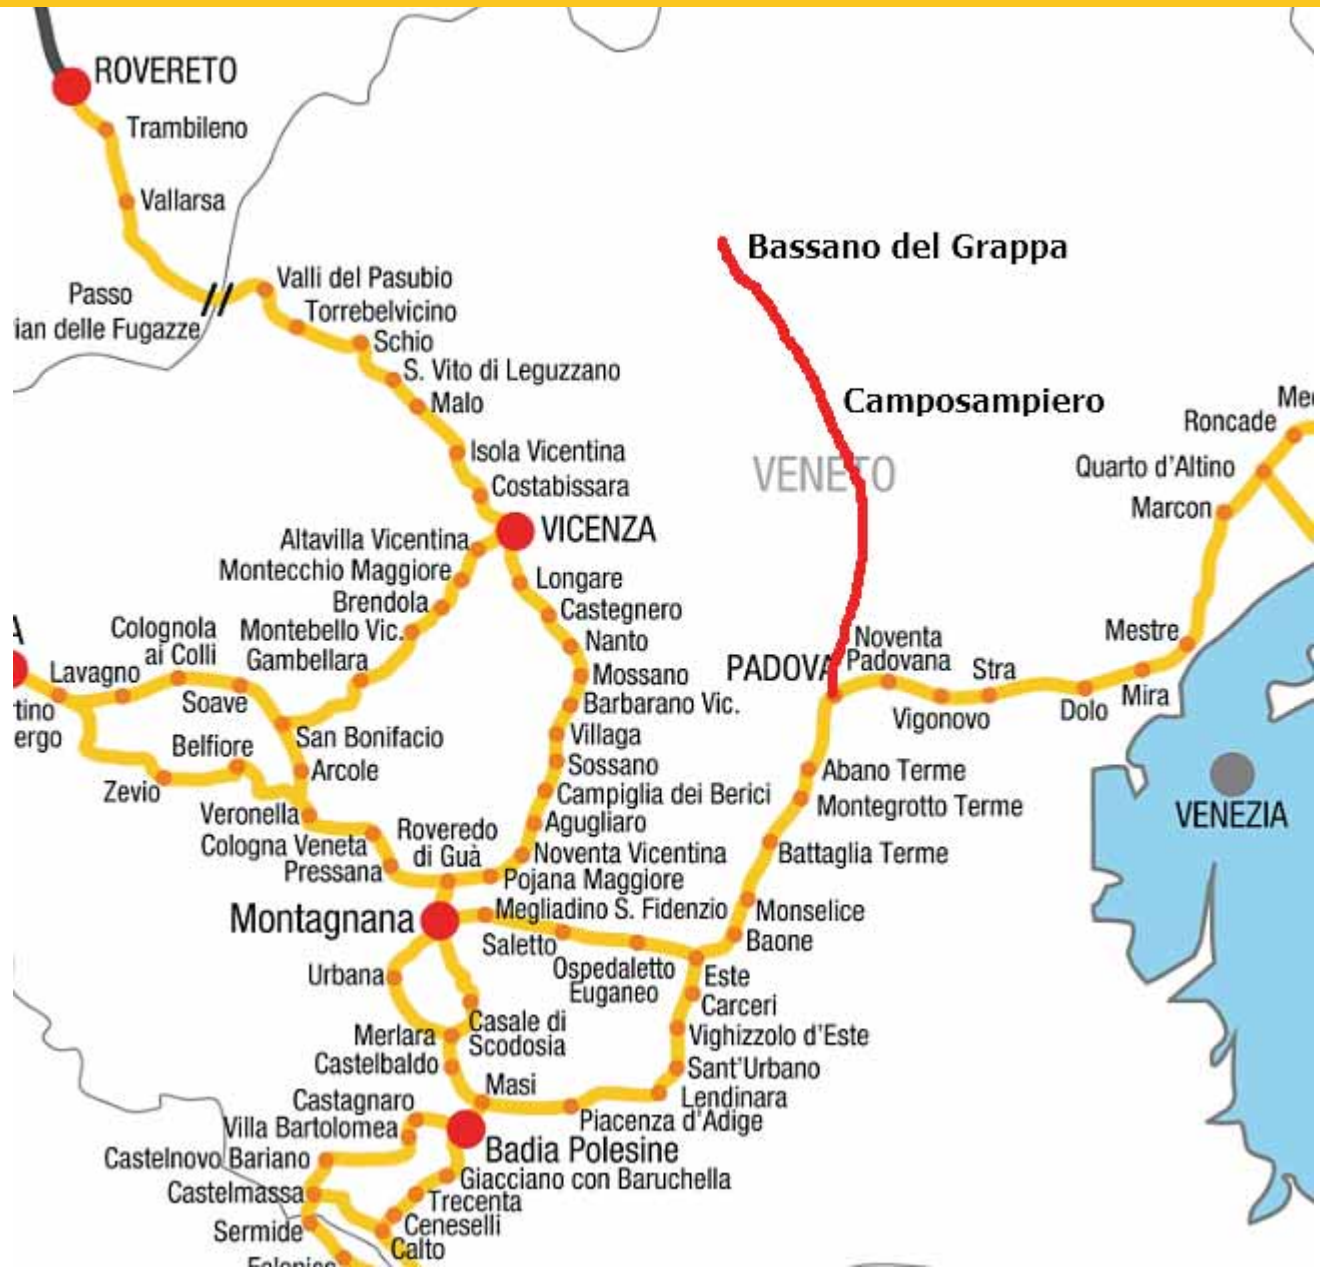

Tratto Rovereto - Vicenza

Romea Strata