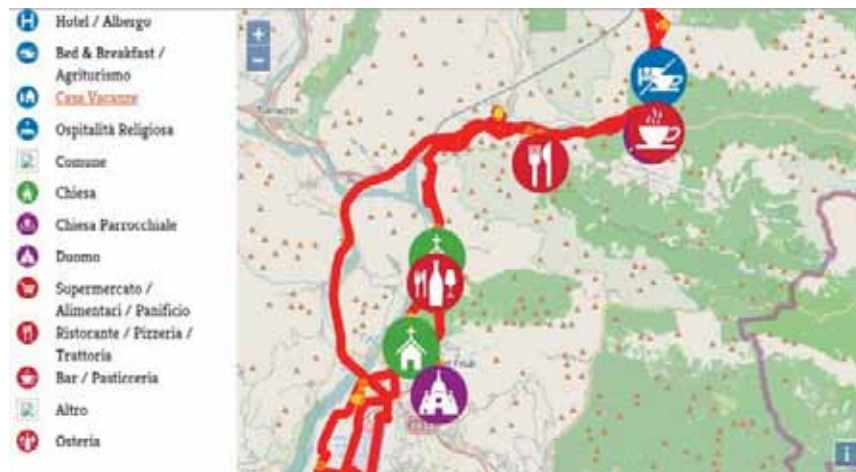

Il **LOGO** – **Marchio Registrato**

Una croce pennellata formata da quattro bracci di cui due diventano una freccia:

Una freccia che indica le strade che dal nord-est si dirigono verso le tre mete principali;

Romea Strata

IL RILEVAMENTO

Romea Strata

- INDIVIDUAZIONE PERCORSO
- RILEVAMENTO GPS
- RACCOLTA INFORMAZIONI SUL PERCORSO
- INSERIMENTO IN DATA BASE
- APPROVAZIONE PERCORSO
- INSERIMENTO SERVIZI E INFO

STRUMENTI OPERATIVI

MAPPATURA GPS DEL PERCORSO E SCHEDATURA DATI:

- un data-base gestisce tutte le informazioni riguardanti il percorso
- La mappa del tracciato raccoglie tutte le informazioni riguardanti:

[Alloggi](#) - [Ristori](#) - [Servizi](#) - [Cultura e natura](#)

- E' possibile scaricare tracce gps e disporre di tutte le info raccolte in modo gratuito

Punti di interesse della tratta

[Vedi tutto](#) - [Alloggi](#) - [Ristori](#) - [Servizi](#) - [Cultura e natura](#)