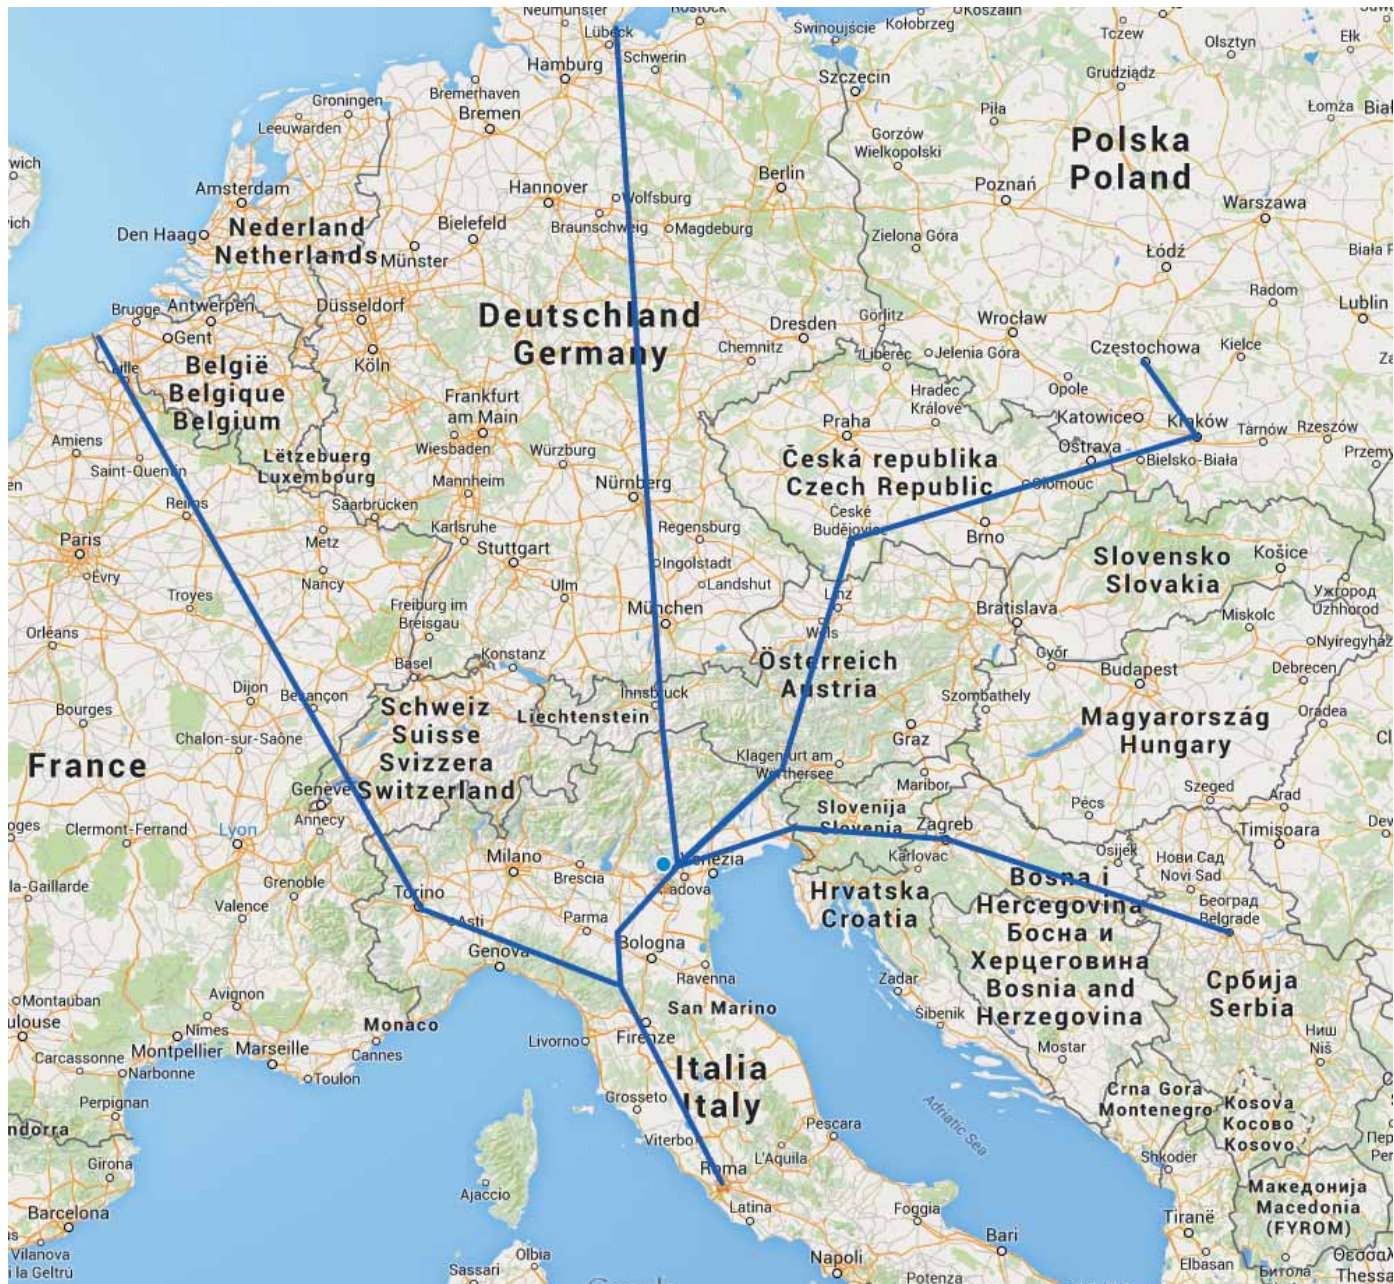

Goethe

Il nome **ROMEA STRATA**

La scelta del nome oltre a richiamare Roma, la meta più importante a cui i pellegrini - i Romei- puntavano, **vuole estendere idealmente a tutti i percorsi nel nord-est d'Italia la figliolanza con la strada Romea.**

Il **LOGO** – **Marchio Registrato**

Una croce pennellata formata da quattro bracci di cui due diventano una freccia:

Una freccia che indica le strade che dal nord-est si dirigono verso le tre mete principali;

Una croce illuminata da un raggio di luce che scaturisce dal cammino dei pellegrini;

La moderna stilizzazione della Croce di Aquileia.

Direttrici in Europa

Romea Strata

pel l egrinaggio

Romea Strata

Fede
Cammino
Meta
Interiorità
Ospitalità
Natura
Territorio
Cultura

- E' possibile scaricare tracce gps e disporre di tutte le info raccolte in modo gratuito

Punti di interesse della tratta

[Vedi tutto](#) - [Alloggi](#) - [Ristori](#) - [Servizi](#) - [Cultura e natura](#)